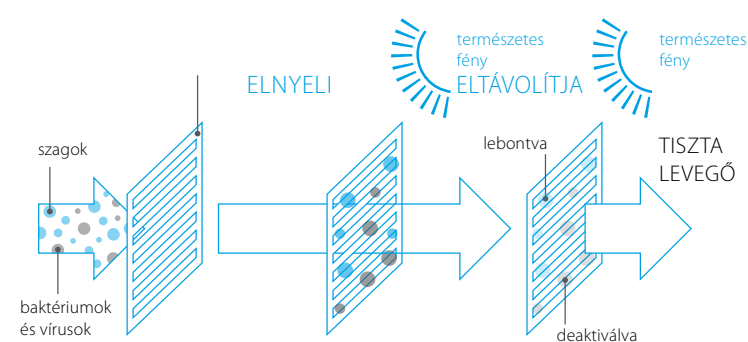

Függőleges legyezőmozgás
hatékony levegőelosztás

Időzítő
amelynek segítségével beprogramozható például a be-/kikapcsolás és az éjszakai üzemmód*

*Az éjszakai üzemmód aktiválása után 1 órával az alapérték a kellemes alvási feltételek biztosításához hűtőkor magasabb, fűtőkor alacsonyabb lesz

Távvezérlő

Alacsony zajszint

Az akár mindössze 20 dBA hangnyomással működő FTX-KM szinte észrevétlenül biztosítja a pihentető éjszakai alvást.

Tiszta levegő

A Daikin Titánium-apatit fotokatalitikus légtisztító szűrője eltávolítja a levegőben szálló porrészecskéket és lebontja például a dohányzás és a háziállatok keltette szagokat. Kiszűri és semlegesíti emellett a káros szerves vegyi anyagokat, úgymint baktériumokat, vírusokat és allergéneket, ezáltal biztosítva Önnek a folyamatos tiszta környezetet.