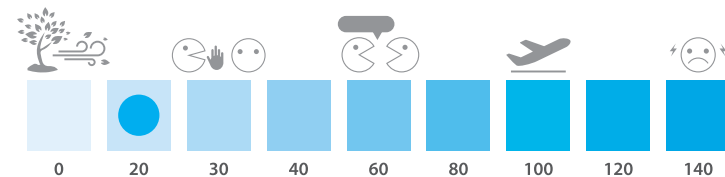

Alacsony zajszint

Az akár mindössze 20 dBA hangnyomással működő FTX-KM szinte észrevétlenül biztosítja a pihentető éjszakai alvást.